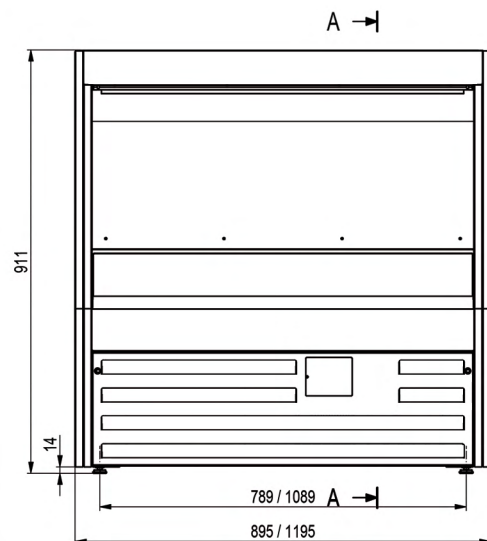

DrinkCooler

UHAS ŽÍZEŇ!
SLAKE YOUR THIRST!

- Neutrální úložný prostor
- Neutral storage place

CZ ENG

CZ Popis:

DrinkCooler je chladicí zařízení vhodné zejména pro prodej chlazených nápojů, ideální pro umístění v blízkosti platebních terminálů na benzínových pumpách apod.

Horní neutrální úložný prostor.

ENG Description:

DrinkCooler is a cooling counter suitable for sale of chilled drinks, ideal for placing in front of payment desk on gas station and similar.

Upper neutral storage place.

CZ Technické parametry:

- Ventilační chlazení
- Elektronická řídicí jednotka
- Dvě výstavní police
- Modely 900 & 1200
- LED osvětlení
- Nastavitelné nožky

ENG Technical specifications:

- Ventilation cooling
- Electronic control unit
- Two shelves
- Models 900 & 1200
- LED lighting
- Adjustable feet

Model:	Rozměry (d/š/v) Dimensions (l/w/h) (mm)	Výstavní plocha Display area (m²)	Chladivo Cooling gas	Teplotní rozsah Temperature range (°C)	Klimatická třída Climate class	Příkon Power (W)	Hmotnost Weight (kg)
DC 900	895 x 400 x 911	0,16	R 290	+8/+10	3	720	80
DC 1200	1195 x 400 x 911	0,21	R 290	+8/+10	3	836	98

unis

UNIS COOL, s.r.o.

Na Bašticí 201

739 01 Staré město, Frýdek-Místek, Czech Republic

Tel.: +420 558 655 211, Email: info@uniscool.cz

www.uniscool.cz