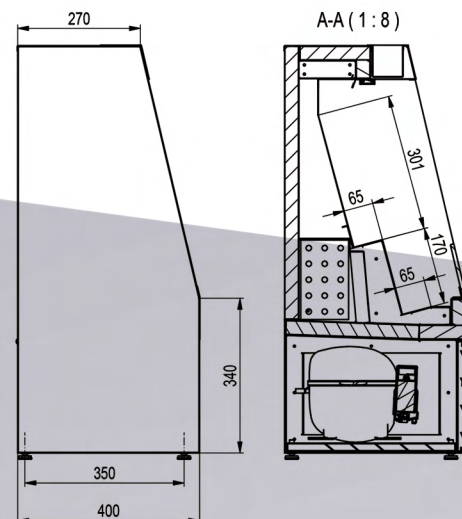

DrinkCooler

UHAS ŽÍZEŇ!
SLAKE YOUR THIRST!

- Neutrální úložný prostor
- Neutral storage place

CZ ENG

CZ Popis:

DrinkCooler je chladicí zařízení vhodné zejména pro prodej chlazených nápojů, ideální pro umístění v blízkosti platebních terminálů na benzínových pumpách apod.

Horní neutrální úložný prostor.

ENG Description:

DrinkCooler is a cooling counter suitable for sale of chilled drinks, ideal for placing in front of payment desk on gas station and similar.

Upper neutral storage place.

CZ Technické parametry:

- Ventilační chlazení
- Elektronická řídicí jednotka
- Dvě výstavní police
- Modely 900 & 1200
- LED osvětlení
- Nastavitelné nožky

ENG Technical specifications:

- Ventilation cooling
- Electronic control unit
- Two shelves
- Models 900 & 1200
- LED lighting
- Adjustable feet

Model:	Rozměry (d/š/v) Dimensions (l/w/h) (mm)	Výstavní plocha Display area (m²)	Chladivo Cooling gas	Teplotní rozsah Temperature range (°C)	Klimatická třída Climate class	Příkon Power (W)	Hmotnost Weight (kg)
DC 900	895 x 400 x 911	0,16	R 290	+8/+10	3	720	80
DC 1200	1195 x 400 x 911	0,21	R 290	+8/+10	3	836	98

unis

UNIS COOL, s.r.o.

Na Bašticí 201

739 01 Staré město, Frýdek-Místek, Czech Republic

Tel.: +420 558 655 211, Email: info@uniscool.cz

www.uniscool.cz